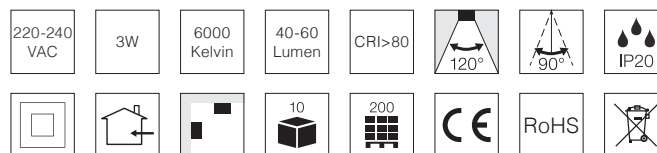

Tekniske data

Spænding	220-240 VAC 50/60 Hz
Systemeffekt	3W
Lyskilde	LED
Farvetemperatur	6000 Kelvin
Lysintensitet	40-60 Lumen
Farvegengivelse	CRI>80
Spredningsvinkel	120°
Udvendige mål	L: 310 mm, B: 35 mm, H: 230 mm
Kipvinkel	90°
Driftstemperatur	0° - +55°
Læseafstand	Max. 24 m
Batteri	3,2V 1800mAh LiFePO4
Auto test	Ja
Manuel testknap	Ja
IP-klasse	IP20
Isolationsklasse	Klasse II
Materiale	Polykarbonat, metal
Miljø	Indendørs
Garanti	2 år
Godkendelser	CE

Produktinformation

- Kan monteres direkte på væg og loft
- Ved strømsvigt sørger den indbyggede batteripakke for ca. 3 timers nøddrift
- Læseafstand: Max. 24 m
- Inkl. 3 x 2 piktogrammer
- Automatisk selvtest
- Det anbefales at udskifte batteriet hvert fjerde år
- Overholder BS EN 605598-2-22